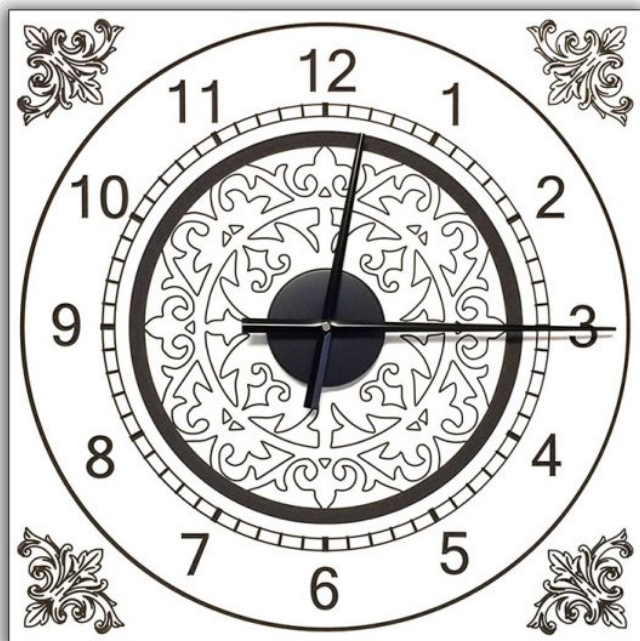

TIME 1

Price: Seleziona una variante per vedere il prezzo corrispondente

Product Categories: [Orologi](#)

Product Page: <https://www.idemacasa.com/prodotto/time-one/>

Product Variants

- TIME 1 - 54 x 54 cm (#8497)

Product Summary

Imposte incluse. Spese di spedizione calcolate al checkout.

Quadro con incisione artistica effetto 3D, di nostra produzione. Opera realizzata su pannelli in materiale ligneo con la massima cura e precisione, adatta per arredare la tua casa.

PERSONALIZZA L'OROLOGIO

Product Description

Quadro con incisione artistica effetto 3D, di nostra produzione.

Dimensioni standard 54 x 54 cm

Tipi di supporto:

- 1- Laminato Bianco con interno Marrone
- 2- Laminato Bianco con interno Nero
- 3- Laccato Opaco Bianco con interno Marrone
- 4- Laccato Lucido Bianco con interno Marrone

Per avere questo orologio in altre dimensioni su misura, scriveteci a info@idemacasa.com

Product Gallery

Versione Laminato Bianco
con interno Nero

PREZZI Iva compresa:

- Pannello Laminato Bianco con interno Marrone € 243
- Pannello Laminato Bianco con interno Nero € 262
- Pannello Laccato Opaco con interno Marrone € 267
- Pannello Laccato Lucido con interno Marrone € 267