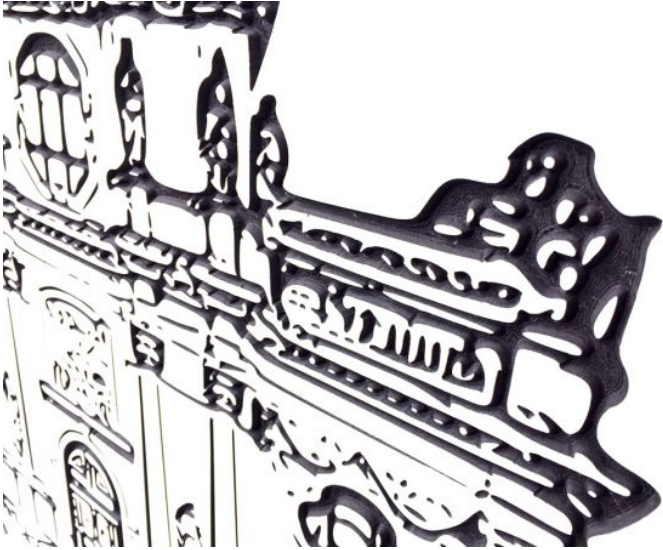

## Product Variants

- Santuario Madonna di MONTEBERICO - Misura Standard cm 125 x 69 cm (#8527)
- Santuario Madonna di MONTEBERICO - misura a piacere (#8528)

## Product Description

Quadro con incisione artistica originale... di nostra produzione, misura standard consigliata cm 125 x 69 cm  
A richiesta anche su misura. Massimo su singolo pannello L.275cm x 150 cm

## Santuario Madonna di MONTEBERICO

Original Design