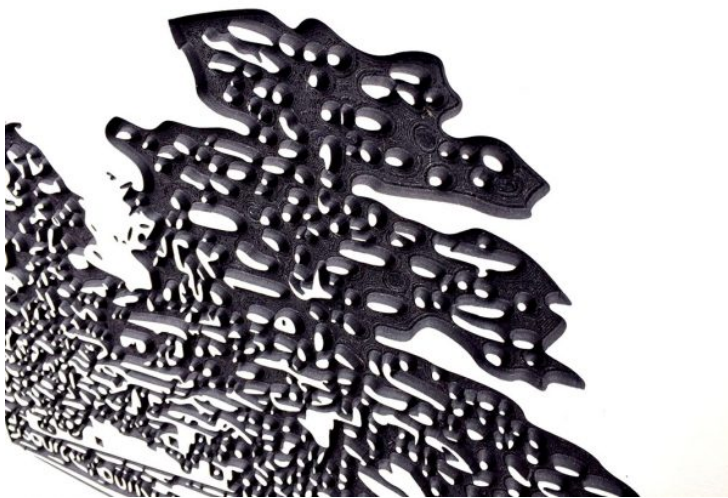

## Product Variants

- Santuario Madonna di MONTEBERICO - Misura Standard cm 125 x 69 cm (#8527)
- Santuario Madonna di MONTEBERICO - misura a piacere (#8528)

## Product Description

Quadro con incisione artistica originale... di nostra produzione, misura standard consigliata cm 125 x 69 cm  
A richiesta anche su misura. Massimo su singolo pannello L.275cm x 150 cm