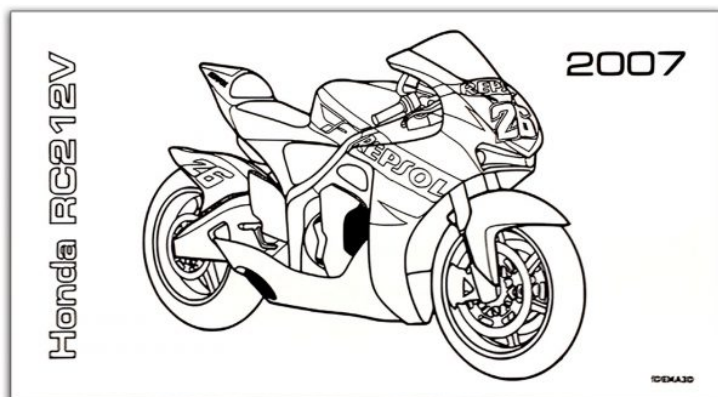

RACING

Price: Seleziona una variante per vedere il prezzo corrispondente

Product Categories: [Quadri 3D](#)

Product Page: <https://www.idemacasa.com/prodotto/racing/>

Product Variants

- RACING - Misura Standard cm 125 x 69 cm (#8441)
- RACING - misura a piacere (#8442)

Product Summary

Cliccare sopra l'immagine per ingrandire...

Tempi di consegna circa 10gg lavorativi.

Product Description

Quadro con incisione artistica originale... di nostra produzione, misura standard consigliata cm 125 x 69 cm
A richiesta anche su misura. Massimo su singolo pannello L.275cm x 150 cm

Misura standard: cm L. 125 x 69 h. ...anche su misura... massimo cm 275 x 150

Honda RC212V

2007

©DEMA3D

RACING

Note:

Incisione artistica originale...di nostra produzione

The image shows a product card for a line art motorcycle. It features a red border and contains the following elements: a line art illustration of a Honda RC212V motorcycle from 2007, with 'HONDA' and 'RC212V' visible on the bike. The text 'Honda RC212V' is written vertically on the left, and '2007' is on the right. At the bottom, there is a 'RACING' label, a 'Note:' field, and a small 'iDEMA3D' logo. A copyright notice '©DEMA3D' is also present near the motorcycle illustration.