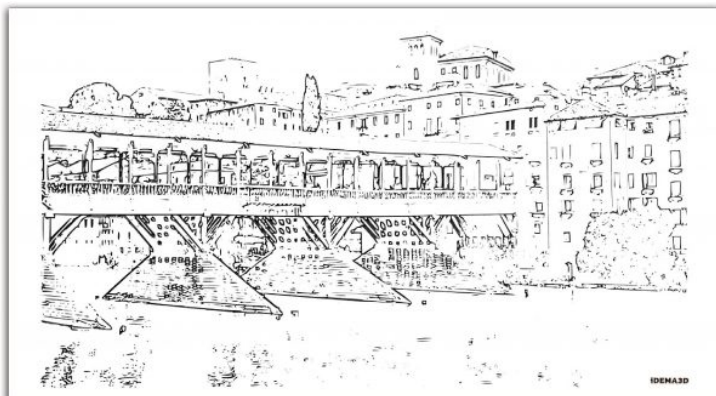

## Ponte degli Alpini - BASSANO del Grappa

**Price:** Seleziona una variante per vedere il prezzo corrispondente

**Product Categories:** [Quadri 3D](#)

**Product Page:** <https://www.idemacasa.com/prodotto/ponte-degli-alpini-bassano-del-grappa/>

### Product Variants

- Ponte degli Alpini - BASSANO del Grappa - Misura Standard cm 125 x 69 cm (#8394)
- Ponte degli Alpini - BASSANO del Grappa - misura a piacere (#8387)