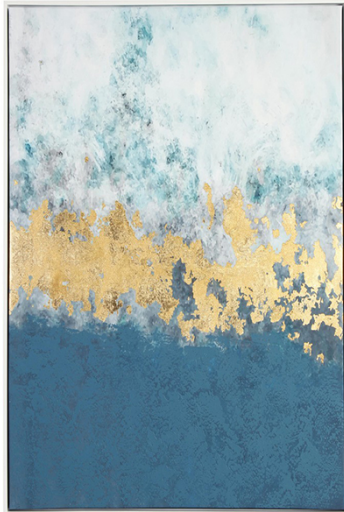

MAREA

Price: 60,50 €

Product Categories: [Quadri](#), [Quadri](#)

Product Page: <https://www.idemacasa.com/prodotto/marea/>

Product Summary

Imposte incluse. Spese di spedizione calcolate al checkout.

Stampa su tela

Dipinta a mano con applicazione fogli dorati

Cornice in MDF

Stile

Contemporaneo

Dimensioni