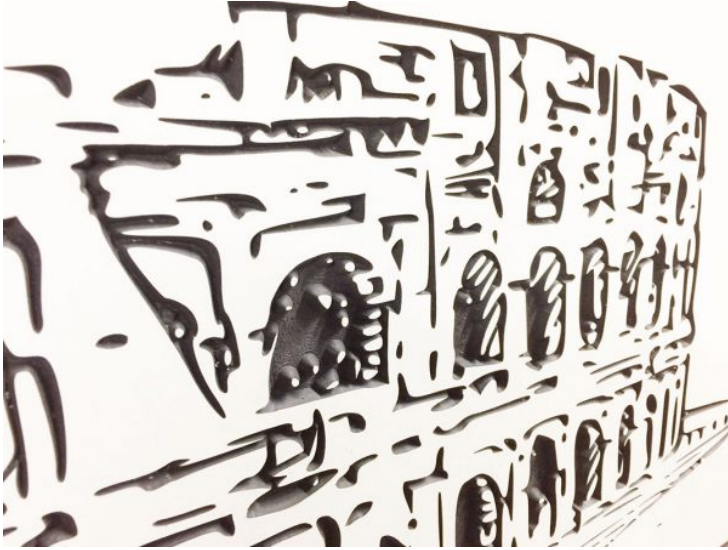

II COLOSSEO

Price: Seleziona una variante per vedere il prezzo corrispondente

Product Categories: [Quadri 3D](#)

Product Page: <https://www.idemacasa.com/prodotto/il-colosseo/>

Product Variants

- II COLOSSEO - Misura Standard cm 125 x 69 cm (#8407)
- II COLOSSEO - misura a piacere (#8408)

Product Summary

Cliccare sopra l'immagine per ingrandire...

Tempi di consegna circa 10gg lavorativi.

Product Description

Quadro con incisione artistica originale... di nostra produzione, misura standard consigliata cm 125 x 69 cm
A richiesta anche su misura. Massimo su singolo pannello L.275cm x 150 cm

Tipi di supporto:

- 1- Laminato Bianco con interno Marrone
- 2- Laminato Bianco con interno Nero
- 3- Laccato Opaco Bianco con interno Marrone
- 4- Laccato Lucido Bianco con interno Marrone

Product Gallery

Misura standard: cm L. 125 x 69 h. ...anche su misura... massimo cm 275 x 150

II COLOSSEO
Incisione artistica originale... di nostra produzione

IDEMA3D

Versione Laminato Bianco con interno Nero

PREZZI Iva compresa: