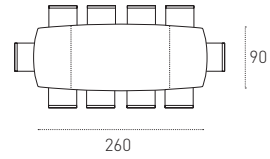

SIGMA 180

TAVOLO ALLUNGABILE A BOTTICELLA / BARREL-SHAPED EXTENDABLE TABLE

COD. TA517

180 / 260 P 90 H 77 cm

FINITURE / FINISHES

STRUTTURA / FRAME

LAMINATO EFFETTO METALLO
Metal-effect laminate

1F02
BRONZO
BRONZE

1728
RUSTICO BIANCO
WHITE COUNTRY

ESAURITO /
OUT OF STOCK

SIGMA 180

TAVOLO ALLUNGABILE RETTANGOLARE / RECTANGULAR EXTENDABLE TABLE

COD. TA521

L 180/280 P 90 H 77 cm

FINITURE / FINISHES

STRUTTURA / FRAME

SIGMA 160

TAVOLO ALLUNGABILE RETTANGOLARE / RECTANGULAR EXTENDABLE TABLE

COD. TA522

L 160/240 P 90 H 77 cm

FINITURE / FINISHES

STRUTTURA / FRAME

LAMINATO EFFETTO METALLO
Metal-effect laminate

1F02
BRONZO
BRONZE