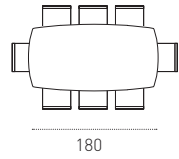

SIGMA 180

TAVOLO ALLUNGABILE A BOTTICELLA / BARREL-SHAPED EXTENDABLE TABLE

COD. TA517

180 / 260 P 90 H 77 cm

FINITURE / FINISHES

STRUTTURA / FRAME

LAMINATO EFFETTO METALLO
Metal-effect laminate

1F02
BRONZO
BRONZE

1728
RUSTICO BIANCO
WHITE COUNTRY

ESAURITO /
OUT OF STOCK

SIGMA 180

TAVOLO ALLUNGABILE RETTANGOLARE / RECTANGULAR EXTENDABLE TABLE

COD. TA521

L 180/280 P 90 H 77 cm

FINITURE / FINISHES

STRUTTURA / FRAME

SIGMA 160

TAVOLO ALLUNGABILE RETTANGOLARE / RECTANGULAR EXTENDABLE TABLE

COD. TA522

L 160/240 P 90 H 77 cm

FINITURE / FINISHES

STRUTTURA / FRAME

LAMINATO EFFETTO METALLO
Metal-effect laminate

1F02
BRONZO
BRONZE