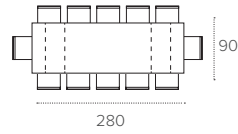

SIGMA 180

TAVOLO ALLUNGABILE A BOTTICELLA / BARREL-SHAPED EXTENDABLE TABLE

COD. TA517

180 / 260 P 90 H 77 cm

FINITURE / FINISHES

STRUTTURA / FRAME

LAMINATO EFFETTO METALLO
Metal-effect laminate

1F02
BRONZO
BRONZE

1728
RUSTICO BIANCO
WHITE COUNTRY

ESAURITO /
OUT OF STOCK

SIGMA 180

TAVOLO ALLUNGABILE RETTANGOLARE / RECTANGULAR EXTENDABLE TABLE

COD. TA521

L 180/280 P 90 H 77 cm

FINITURE / FINISHES

STRUTTURA / FRAME