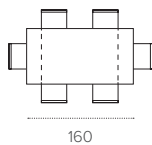

SIGMA 160

TAVOLO ALLUNGABILE RETTANGOLARE / RECTANGULAR EXTENDABLE TABLE

COD. TA522

L 160/240 P 90 H 77 cm

FINITURE / FINISHES

STRUTTURA / FRAME

LAMINATO EFFETTO METALLO
Metal-effect laminate

1F02
BRONZO
BRONZE