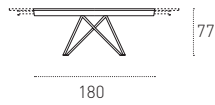

SIGMA 180

TAVOLO ALLUNGABILE A BOTTICELLA / BARREL-SHAPED EXTENDABLE TABLE

COD. TA517

180 / 260 P 90 H 77 cm

FINITURE / FINISHES

STRUTTURA / FRAME

LAMINATO EFFETTO METALLO
Metal-effect laminate

1F02
BRONZO
BRONZE

1728
RUSTICO BIANCO
WHITE COUNTRY

ESAURITO /
OUT OF STOCK

SIGMA 180

TAVOLO ALLUNGABILE RETTANGOLARE / RECTANGULAR EXTENDABLE TABLE

COD. TA521

L 180/280 P 90 H 77 cm

FINITURE / FINISHES

STRUTTURA / FRAME