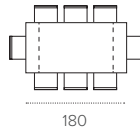

SIGMA 180

TAVOLO ALLUNGABILE A BOTTICELLA / BARREL-SHAPED EXTENDABLE TABLE

COD. TA517

180 / 260 P 90 H 77 cm

FINITURE / FINISHES

STRUTTURA / FRAME

LAMINATO EFFETTO METALLO
Metal-effect laminate

1F02
BRONZO
BRONZE

1728
RUSTICO BIANCO
WHITE COUNTRY

ESAURITO /
OUT OF STOCK

SIGMA 180

TAVOLO ALLUNGABILE RETTANGOLARE / RECTANGULAR EXTENDABLE TABLE

COD. TA521

L 180/280 P 90 H 77 cm

FINITURE / FINISHES

STRUTTURA / FRAME