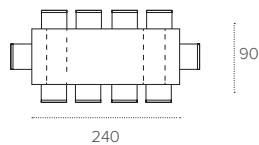

SIGMA 160

TAVOLO ALLUNGABILE RETTANGOLARE / RECTANGULAR EXTENDABLE TABLE

COD. TA522

L 160/240 P 90 H 77 cm

FINITURE / FINISHES

STRUTTURA / FRAME

LAMINATO EFFETTO METALLO
Metal-effect laminate

1F02
BRONZO
BRONZE