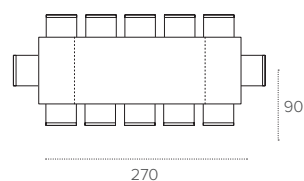

PONENTE 180

TAVOLO ALLUNGABILE RETTANGOLARE / RECTANGULAR EXTENDABLE TABLE

COD. TA1A4

L 180 / 270 P 90 H 75 cm

FINITURE / FINISHES

STRUTTURA / FRAME

METALLO
Metal

0108
BIANCO
WHITE

0108/2001
TRASPARENTE
Transparent

0108/2001
TRASPARENTE
Transparent

PONENTE 160

TAVOLO ALLUNGABILE RETTANGOLARE / RECTANGULAR EXTENDABLE TABLE

COD. TA1A8

L 160 / 240 P 90 H 75 cm

FINITURE / FINISHES

STRUTTURA / FRAME