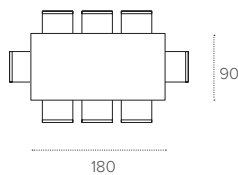

PONENTE 180

TAVOLO ALLUNGABILE RETTANGOLARE / RECTANGULAR EXTENDABLE TABLE

COD. TA1A4

L 180 / 270 P 90 H 75 cm

FINITURE / FINISHES

STRUTTURA / FRAME

METALLO
Metal

0108
BIANCO
WHITE

0108/2001
TRASPARENTE
Transparent

0108/2001
TRASPARENTE
Transparent

PONENTE 160

TAVOLO ALLUNGABILE RETTANGOLARE / RECTANGULAR EXTENDABLE TABLE

COD. TA1A8

L 160 / 240 P 90 H 75 cm

FINITURE / FINISHES

STRUTTURA / FRAME