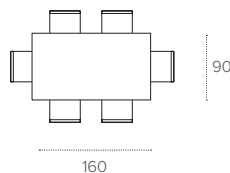

0108/2001
TRASPARENTE
Transparent

0108/2001
TRASPARENTE
Transparent

PONENTE 160

TAVOLO ALLUNGABILE RETTANGOLARE / RECTANGULAR EXTENDABLE TABLE

COD. TA1A8

L 160 / 240 P 90 H 75 cm

FINITURE / FINISHES

STRUTTURA / FRAME