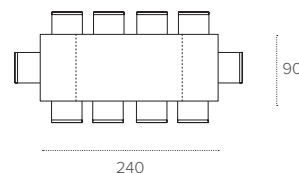

0108/2001
TRASPARENTE
Transparent

0108/2001
TRASPARENTE
Transparent

PONENTE 160

TAVOLO ALLUNGABILE RETTANGOLARE / RECTANGULAR EXTENDABLE TABLE

COD. TA1A8

L 160 / 240 P 90 H 75 cm

FINITURE / FINISHES

STRUTTURA / FRAME