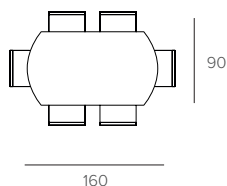

### PIANO / TOP

GRES LUCIDO  
Glossy stoneware

0139/3816  
CARRARA  
CARRARA

0139/3816  
ALABASTRO  
ALABASTER

0122/3818  
ARABESCATO  
ARABESQUE

# TAY 160

TAVOLO ALLUNGABILE ROTONDO / ROUND EXTENDABLE TABLE

COD. TA1F0

L 90/160x160 P 160 H 75 cm

SCOPRI IL NOSTRO  
PIANO GIREVOLE!  
DISCOVER OUR  
ROTATING TOP!  
DÉCOUVREZ NOTRE  
PLATEAU PIVOTANT!  
DESCUBRE NUESTRA  
ENCIMERA  
GIRATORIA!