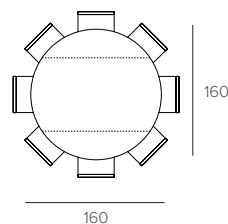

### PIANO / TOP

GRES LUCIDO  
Glossy stoneware

0139/3816  
CARRARA  
CARRARA

0139/3816  
ALABASTRO  
ALABASTER

0122/3818  
ARABESCATO  
ARABESQUE

# TAY 160

TAVOLO ALLUNGABILE ROTONDO / ROUND EXTENDABLE TABLE

COD. TA1F0

L 90/160x160 P 160 H 75 cm

SCOPRI IL NOSTRO  
PIANO GIREVOLE!  
DISCOVER OUR  
ROTATING TOP!  
DÉCOUVREZ NOTRE  
PLATEAU PIVOTANT!  
DESCUBRE NUESTRA  
ENCIMERA  
GIRATORIA!