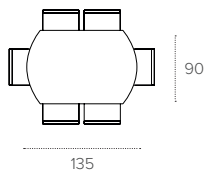

# TAY 135

TAVOLO ALLUNGABILE ROTONDO / ROUND EXTENDABLE TABLE

COD. TA1F2

L 90/135x135 P 135 H 75 cm

SCOPRI IL NOSTRO  
PIANO GIREVOLE!  
DISCOVER OUR  
ROTATING TOP!  
DÉCOUVREZ NOTRE  
PLATEAU PIVOTANT!  
DESCUBRE NUESTRA  
ENCIMERA  
GIRATORIA!

# TAY 160

TAVOLO ALLUNGABILE ROTONDO / ROUND EXTENDABLE TABLE

COD. TA1F0

L 90/160x160 P 160 H 75 cm

SCOPRI IL NOSTRO  
PIANO GIREVOLE!  
DISCOVER OUR  
ROTATING TOP!  
DÉCOUVREZ NOTRE  
PLATEAU PIVOTANT!  
DESCUBRE NUESTRA  
ENCIMERA  
GIRATORIA!