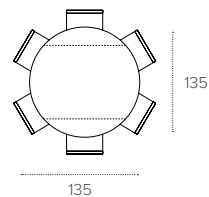

# TAY 135

TAVOLO ALLUNGABILE ROTONDO / ROUND EXTENDABLE TABLE

COD. TA1F2

L 90/135x135 P 135 H 75 cm

SCOPRI IL NOSTRO  
PIANO GIREVOLE!  
DISCOVER OUR  
ROTATING TOP!  
DÉCOUVREZ NOTRE  
PLATEAU PIVOTANT!  
DESCUBRE NUESTRA  
ENCIMERA  
GIRATORIA!

# TAY 160

TAVOLO ALLUNGABILE ROTONDO / ROUND EXTENDABLE TABLE

COD. TA1F0

L 90/160x160 P 160 H 75 cm

SCOPRI IL NOSTRO  
PIANO GIREVOLE!  
DISCOVER OUR  
ROTATING TOP!  
DÉCOUVREZ NOTRE  
PLATEAU PIVOTANT!  
DESCUBRE NUESTRA  
ENCIMERA  
GIRATORIA!