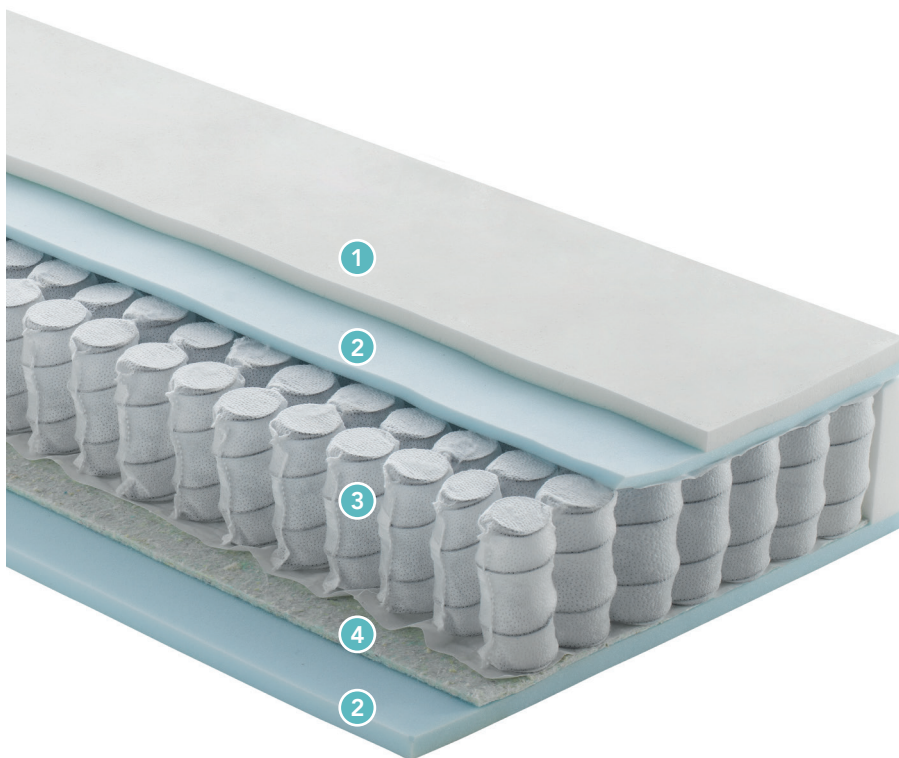

# TECNOS FISSO

 ALTEZZA MATERASSO 23 CM

 1 LATO MORBIDO

 1 LATO SOSTENUTO

 800 MOLLE INDIPENDENTI

 TESSUTO ANTIACARO

TRATTAMENTO ANTIACARO

## Struttura interna

- 1 **Memory** che rende la superficie accogliente, lato adatto per l'inverno
- 2 Elast-tec ad alta portanza
- 3 **800 molle indipendenti** monozona
- 4 **Feltro confortevole** con portanza rigida, lato adatto per l'estate

## Imbottitura stagionale

Soffice fibra anallergica traspirante su ambo i lati.