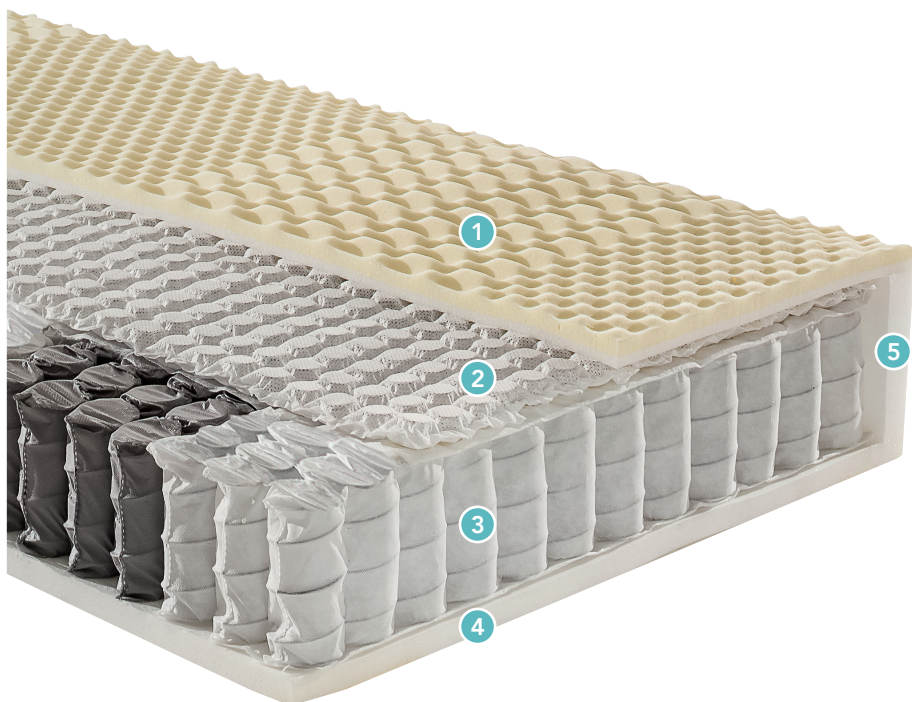

# DALIA SILVER BORDATO

 ALTEZZA MATERASSO 25 CM

 PORTANZA SOSTENUTA

 7 ZONE DIFFERENZIATE

 3200 MOLLE INDIPENDENTI

 PIANO ACCOGLIENTE IN MEMORY

 TESSUTO SILVER

DISPONIBILE IN DUE VERSIONI:  
FISSO O SFODERABILE

## Struttura interna

- 1 **Memory bugnato** che rende la superficie massaggiante ed accogliente
- 2 **2400 super micromolle** indipendenti e soffici con grande elasticità
- 3 **800 molle indipendenti** a 7 zone differenziate
- 4 Elast-tec ad alta portanza
- 5 Sistema box perimetrale in Elast-tec indeformabile

## Tessuto esterno

- Stretch in poliestere
- **Tessuto Silver** con aggiunta di ioni d'argento, naturalmente antibatterico
- Sfoderabile con cerniera su quattro lati e **lavabile in acqua a 30°C** (nella versione sfoderabile)

## Imbottitura

Soffice fibra anallergica traspirante su ambo i lati.