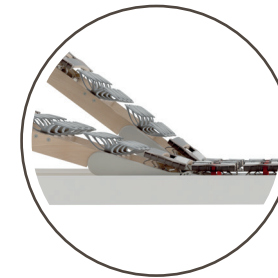

# MEMORY TRIO

 ALTEZZA MATERASSO 22 CM

 PORTANZA MORBIDA

 5 ZONE DIFFERENZIATE

TESSUTO ANTIACARO

SFODERABILE E  
LAVABILE A 30°

IDEALE PER  
RETI A MOTORE

TRATTAMENTO  
ANTIACARO

## Struttura interna

- 1 **Memory** accogliente a 5 zone differenziate, lato adatto per l'inverno
- 2 **Elast-tec** flessibile
- 3 **Elast-tec** a 5 zone differenziate, lato adatto per l'estate

## Tessuto esterno

- Stretch poliestere
- Trattamento **antibatterico**
- Trattamento **antiacaro**
- Fascia perimetrale in tessuto 3D che permette maggior traspirazione e passaggio d'aria
- Sfoderabile con cerniera su quattro lati e **lavabile in acqua a 30°C**