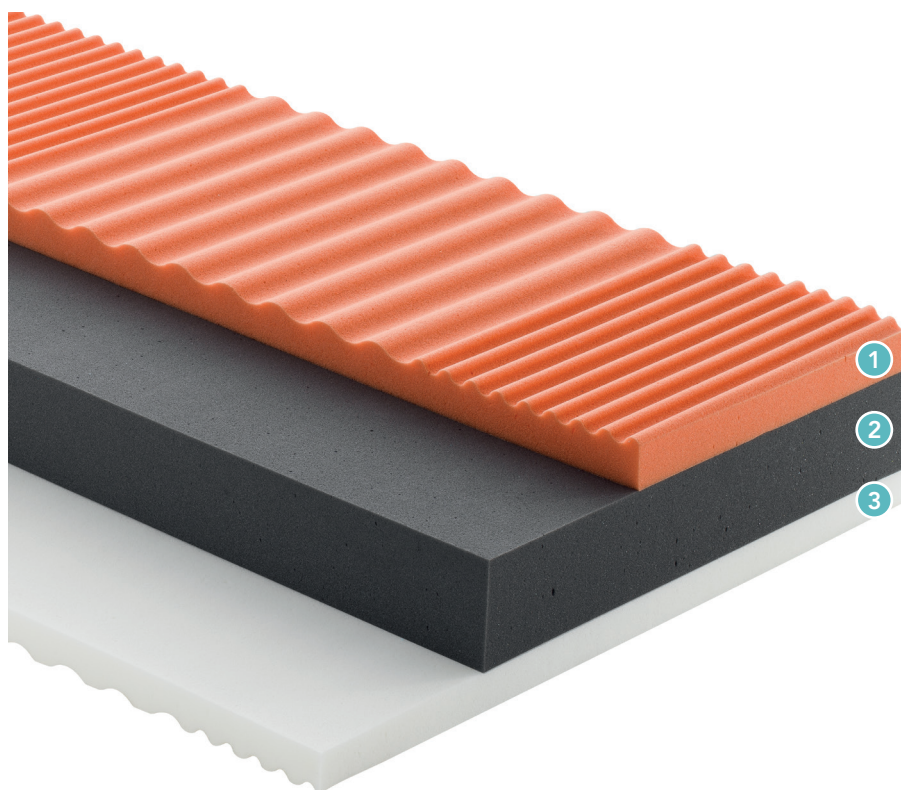

# MEMORY TRIO

 ALTEZZA MATERASSO 22 CM

 PORTANZA MORBIDA

 5 ZONE DIFFERENZIATE

TESSUTO ANTIACARO

SFODERABILE E  
LAVABILE A 30°

IDEALE PER  
RETI A MOTORE

TRATTAMENTO  
ANTIACARO

## Struttura interna

- 1 **Memory** accogliente a 5 zone differenziate, lato adatto per l'inverno
- 2 **Elast-tec** flessibile
- 3 **Elast-tec** a 5 zone differenziate, lato adatto per l'estate

## Tessuto esterno

- Stretch poliestere
- Trattamento **antibatterico**
- Trattamento **antiacaro**
- Fascia perimetrale in tessuto 3D che permette maggior traspirazione e passaggio d'aria
- Sfoderabile con cerniera su quattro lati e **lavabile in acqua a 30°C**

## Imbottitura

Soffice fibra anallergica traspirante su ambo i lati.