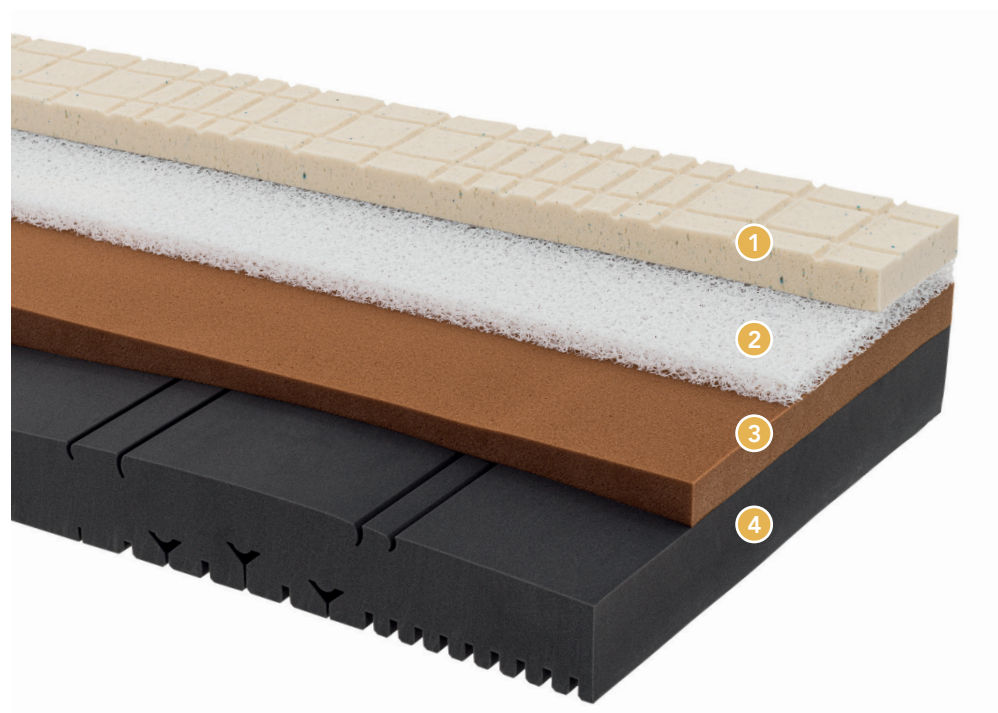

MEMORY LAGUNA PILLOW TOP

 ALTEZZA MATERASSO 31 CM

 PORTANZA CALIBRATA

 2 STRATI IN MEMORY

 RIVESTIMENTO STAGIONALE

 TRATTAMENTO SANITIZED

 TRATTAMENTO HEIQ SMART TEMP

BREVETTO ESCLUSIVO
SOGNO VENETO

Struttura interna

- 1 Memory con microparticelle di gel **rinfrescante** che favoriscono la traspirabilità
- 2 Strato in **Labir-Tec reticolato ad altissima traspirazione**
- 3 **Memory Sanity** con azione antibatterica naturale altamente efficace
- 4 **Elast-tec rigido** a 7 zone differenziate

Tessuto esterno

- Stretch in poliestere e viscosa
- Trattamento antibatterico **Sanitized** che garantisce una protezione igienica sicura
- Trattamento **Smart Temp rinfrescante** che offre al tessuto un effetto di freschezza istantanea
- Fascia perimetrale in microfibra tecnica
- **Pillow top sfoderabile** su 4 lati con cerniera a doppia ribattitura

Imbottitura stagionale

- **Pillow Top ad effetto avvolgente**
- Un lato in memory, trapuntato assieme al tessuto, adatto per l'inverno. Igienizzabile a secco
- Un lato in fibra cava anallergica e traspirante, adatto per l'estate. **Lavabile in acqua a 30°C**