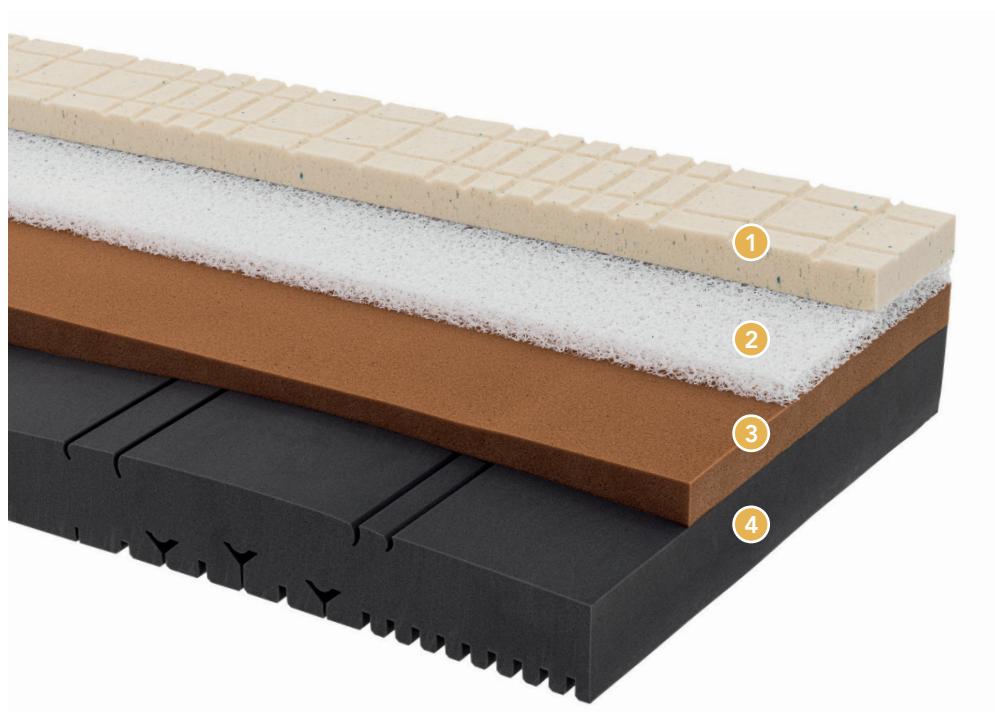

MEMORY

LAGUNA COTONE NATURALE

 ALTEZZA MATERASSO 27 CM

 PORTANZA CALIBRATA

 2 STRATI IN MEMORY

 COTONE ORGANICO NATURALE

 SFODERABILE E LAVABILE A 30°

IDEALE PER RETI
A MOTORE

BREVETTO ESCLUSIVO
SOGNO VENETO

Struttura interna

- 1 Memory con microparticelle di **gel rinfrescante** che favoriscono la traspirabilità
- 2 Strato in **Labir-Tec reticolato ad altissima traspirazione**
- 3 **Memory Sanity** con azione antibatterica naturale altamente efficace
- 4 **Elast-tec rigido** a 7 zone differenziate

Tessuto esterno

- **Super stretch in cotone organico naturale** e poliestere
- Trattamento **antibatterico**
- Sfoderabile su 4 lati con cerniera e **lavabile in acqua a 30°C**

Rete da abbinare

Ideale per reti manuali e motorizzate. Consigliamo di scegliere una rete **con sostegno anatomico**.

Praticità d'uso

È sufficiente arieggiarlo e ruotarlo periodicamente testa-piedi.

MODELLO LAGUNA
DISPONIBILE IN ALTRE DUE VERSIONI

PILLOW
TOP

SLIM
ANALLERGICO

DISPOSITIVO MEDICO CE

Questo prodotto dispone della qualifica di Dispositivo Medico per la sua peculiare caratteristica antidecubito.