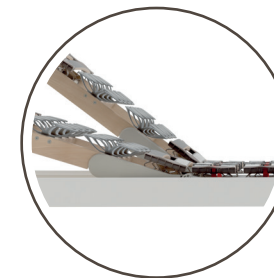

MEMORY

LAGUNA COTONE NATURALE

 ALTEZZA MATERASSO 27 CM

 PORTANZA CALIBRATA

 2 STRATI IN MEMORY

 COTONE ORGANICO NATURALE

 SFODERABILE E LAVABILE A 30°

IDEALE PER RETI
A MOTORE

BREVETTO ESCLUSIVO
SOGNO VENETO

Struttura interna

- 1 Memory con microparticelle di **gel rinfrescante** che favoriscono la traspirabilità
- 2 Strato in **Labir-Tec reticolato ad altissima traspirazione**
- 3 **Memory Sanity** con azione antibatterica naturale altamente efficace
- 4 **Elast-tec rigido** a 7 zone differenziate

Tessuto esterno

- **Super stretch in cotone organico naturale** e poliestere
- Trattamento **antibatterico**
- Sfoderabile su 4 lati con cerniera e **lavabile in acqua a 30°C**

Rete da abbinare

Ideale per reti manuali e motorizzate. Consigliamo di scegliere una rete **con sostegno anatomico**.

Praticità d'uso

È sufficiente arieggiarlo e ruotarlo periodicamente testa-piedi.

MODELLO LAGUNA
DISPONIBILE IN ALTRE DUE VERSIONI

PILLOW
TOP

SLIM
ANALLERGICO

DISPOSITIVO MEDICO CE

Questo prodotto dispone della qualifica di Dispositivo Medico per la sua peculiare caratteristica antidecubito.