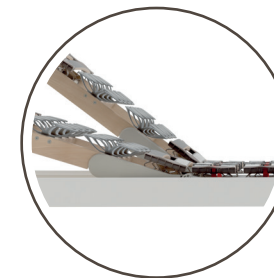

# MEMORY EROS SLIM

 ALTEZZA MATERASSO 23 CM

 PORTANZA MEDIA

 2 STRATI IN MEMORY

 5 ZONE DIFFERENZIATE

 SFODERABILE E LAVABILE A 60°

 TRATTAMENTO SANITIZED

IDEALE PER RETI  
A MOTORE

RIVESTIMENTO SLIM  
ESALTA IL MEMORY

## Struttura interna

- 1 Memory con microparticelle di gel rinfrescanti a 5 zone differenziate
- 2 Memory ondulato
- 3 Elast-tec vegetale, ondulato di supporto, con miscela derivata da oli naturali
- 4 Elast-tec ad alta portanza, di supporto
- 5 Elast-tec reticolato traspirante, lato particolarmente indicato per l'estate

## Tessuto esterno

- Super stretch in poliestere e viscosa ad alto spessore
- Trattamento antibatterico **Sanitized**, che garantisce una protezione igienica sicura
- Sfoderabile con cerniera su quattro lati e lavabile in acqua a 60°C