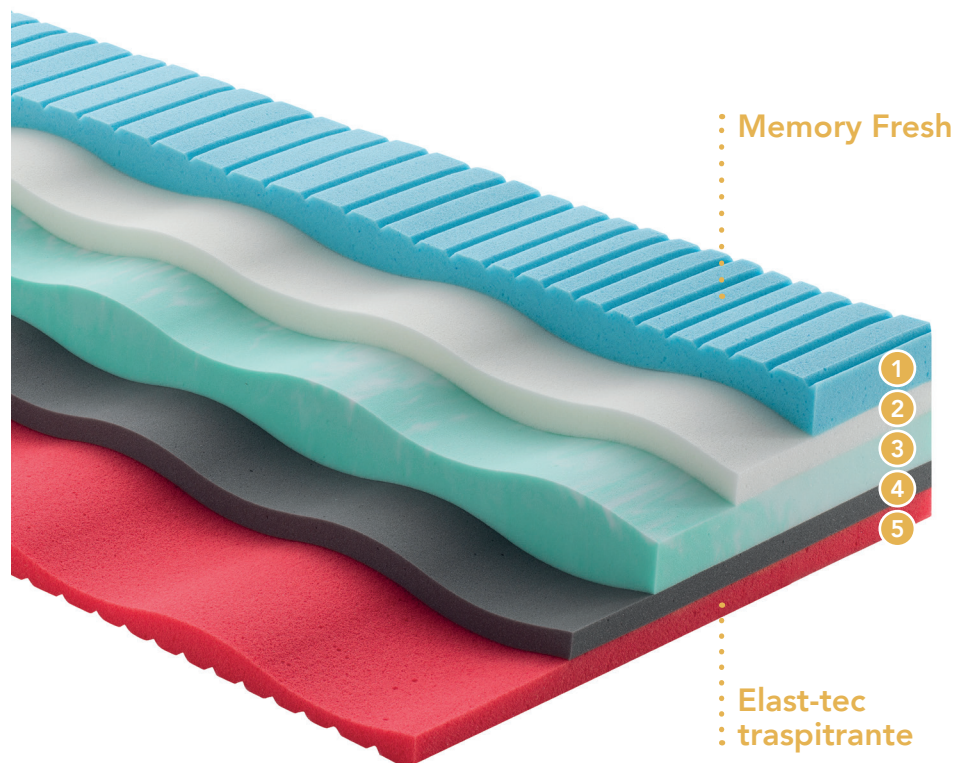

# MEMORY EROS SLIM

 ALTEZZA MATERASSO 23 CM

 PORTANZA MEDIA

 2 STRATI IN MEMORY

 5 ZONE DIFFERENZIATE

 SFODERABILE E LAVABILE A 60°

 TRATTAMENTO SANITIZED

IDEALE PER RETI  
A MOTORE

RIVESTIMENTO SLIM  
ESALTA IL MEMORY

## Struttura interna

- 1 Memory con microparticelle di gel rinfrescanti a 5 zone differenziate
- 2 Memory ondulato
- 3 Elast-tec vegetale, ondulato di supporto, con miscela derivata da oli naturali
- 4 Elast-tec ad alta portanza, di supporto
- 5 Elast-tec reticolato traspirante, lato particolarmente indicato per l'estate

## Tessuto esterno

- Super stretch in poliestere e viscosa ad alto spessore
- Trattamento antibatterico **Sanitized**, che garantisce una protezione igienica sicura
- Sfoderabile con cerniera su quattro lati e lavabile in acqua a 60°C