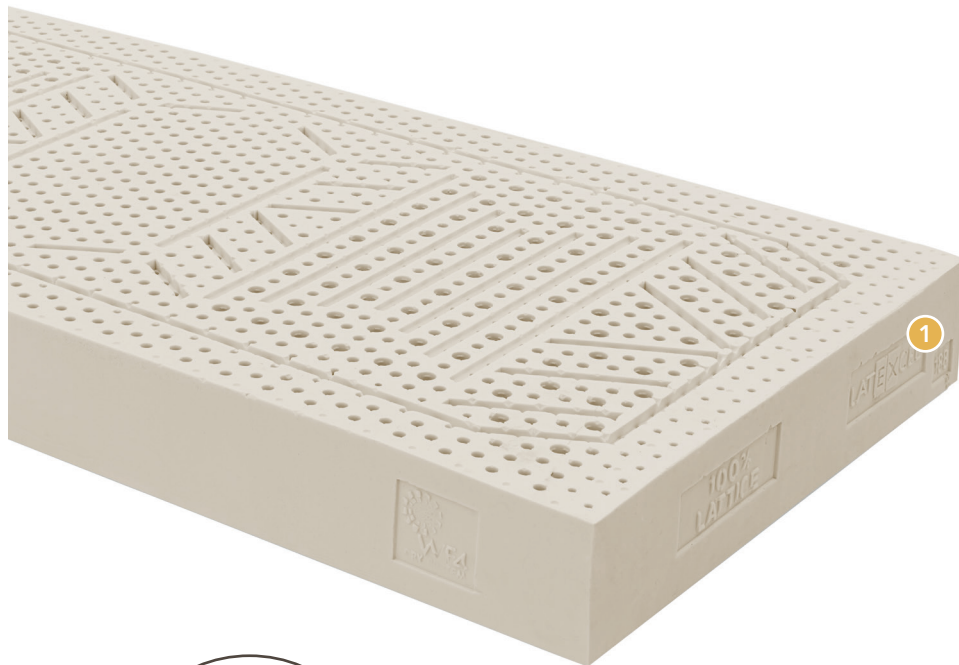

LATTICE

CALLE SLIM ANALLERGICO

 ALTEZZA MATERASSO 22 CM

 PORTANZA MORBIDA

 100% LATTICE

 SFODERABILE E LAVABILE A 30°

 TRATTAMENTO SANITIZED

 TRATTAMENTO HEIQ SMART TEMP

IDEALE PER
RETI A MOTORE

Struttura interna

1 100% schiuma di lattice

Lastra a 7 zone di portanza differenziata, traspirante, anallergica ed elastica.

Prodotto certificato Eurolatex, garanzia di qualità e atossicità, sia per l'uomo che per l'ambiente.

Tessuto esterno

- Super stretch in poliestere e viscosa ad alto spessore
- Trattamento antibatterico **Sanitized**, che garantisce una protezione igienica sicura
- Trattamento **Smart Temp rinfrescante** con effetto di freschezza istantanea
- Sfoderabile su 4 lati con cerniera e **lavabile in acqua a 30°C**
- Cerniera elegante a doppia ribattitura

MODELLO CALLE
DISPONIBILE IN ALTRE DUE VERSIONI

COTONE
NATURALE

LINO