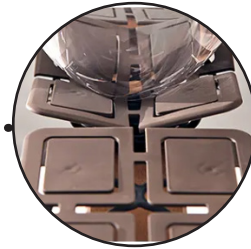

SOGNO VENETO

RETI IN METALLO

BASIC DELUXE MANUALE

Sostegno ortopedico

Molleggi indipendenti zona spalle

Rete a sollevamento manuale

ADATTA PER CHI DORME
SUL FIANCO
Molleggi indipendenti
zona spalle

CURSORI DI
REGOLAZIONE E
DOGHE CON PELLICOLA
PROTETTIVA

SOGNO VENETO

RETI IN METALLO

BASIC DELUXE MANUALE

Descrizione

Telaio

- In acciaio 41 x 39 mm
- Profilo esclusivo
- Verniciato a polveri atossiche, colore grigio quarzo con finitura bucciata

Doghe

- In multistrato di solo faggio da 68 mm
- Doppie doghe centrali con cursori di regolazione della rigidità e pellicola protettiva
- Spessore 8 mm versione singola e matrimoniale
- Spessore 12 mm versione da 120 cm a doga unica
- A basso rilascio di formaldeide secondo la normativa classe E1

Portadoghe

Tradizionali, per garantire un sostegno ortopedico

Molleggi indipendenti

- Elastici nella zona spalle
- Realizzati in Hytrel, tecnologici, elastici e ad alta resistenza
- Permettono un'ottimale accoglienza della zona spalle

Incluso nella rete

Ferma materasso lato piedi

ADATTA PER CHI DORME SUL FIANCO
Molleggi indipendenti zona spalle