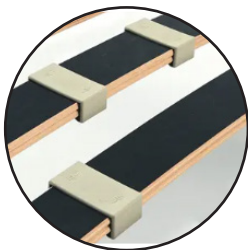

SOGNO VENETO

RETI IN METALLO

BASIC DELUXE MANUALE

Sostegno ortopedico

Molleggi indipendenti zona spalle

Rete a sollevamento manuale

ADATTA PER CHI DORME
SUL FIANCO
Molleggi indipendenti
zona spalle

CURSORI DI
REGOLAZIONE E
DOGHE CON PELLICOLA
PROTETTIVA

SOGNO VENETO

RETI IN METALLO

BASIC DELUXE MANUALE

Descrizione

Telaio

- In acciaio 41 x 39 mm
- Profilo esclusivo
- Verniciato a polveri atossiche, colore grigio quarzo con finitura bucciata

Doghe

- In multistrato di solo faggio da 68 mm
- Doppie doghe centrali con cursori di regolazione della rigidità e pellicola protettiva
- Spessore 8 mm versione singola e matrimoniale
- Spessore 12 mm versione da 120 cm a doga unica
- A basso rilascio di formaldeide secondo la normativa classe E1

Portadoghe

Tradizionali, per garantire un sostegno ortopedico

Molleggi indipendenti

- Elastici nella zona spalle
- Realizzati in Hytrel, tecnologici, elastici e ad alta resistenza
- Permettono un'ottimale accoglienza della zona spalle

Incluso nella rete

Ferma materasso lato piedi

ADATTA PER CHI DORME SUL FIANCO
Molleggi indipendenti zona spalle