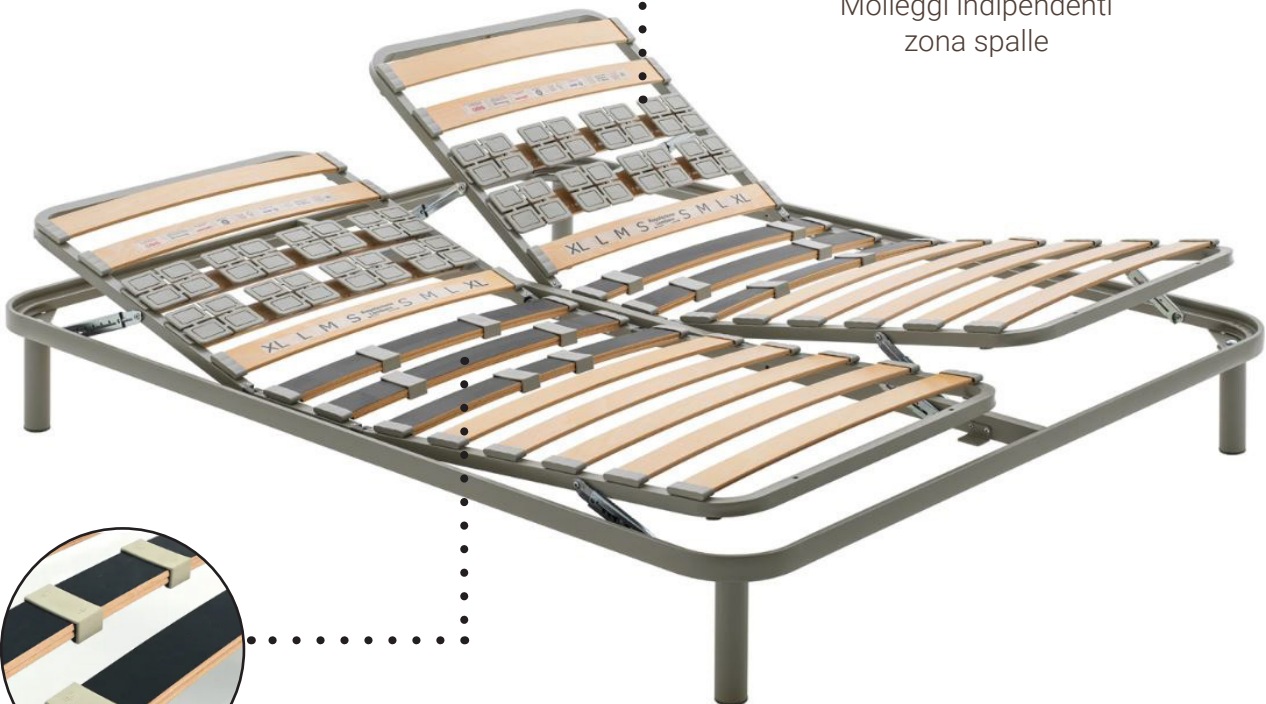

SOGNO VENETO

RETI IN METALLO

BASIC DELUXE MANUALE

Sostegno ortopedico

Molleggi indipendenti zona spalle

Rete a sollevamento manuale

ADATTA PER CHI DORME
SUL FIANCO
Molleggi indipendenti
zona spalle

CURSORI DI
REGOLAZIONE E
DOGHE CON PELLICOLA
PROTETTIVA

SOGNO VENETO

RETI IN METALLO

BASIC DELUXE MANUALE

Descrizione

Telaio

- In acciaio 41 x 39 mm
- Profilo esclusivo
- Verniciato a polveri atossiche, colore grigio quarzo con finitura bucciata

Doghe

- In multistrato di solo faggio da 68 mm
- Doppie doghe centrali con cursori di regolazione della rigidità e pellicola protettiva
- Spessore 8 mm versione singola e matrimoniale
- Spessore 12 mm versione da 120 cm a doga unica
- A basso rilascio di formaldeide secondo la normativa classe E1

Portadoghe

Tradizionali, per garantire un sostegno ortopedico

Molleggi indipendenti

- Elastici nella zona spalle
- Realizzati in Hytrel, tecnologici, elastici e ad alta resistenza
- Permettono un'ottimale accoglienza della zona spalle

Incluso nella rete

Ferma materasso lato piedi

ADATTA PER CHI DORME SUL FIANCO
Molleggi indipendenti zona spalle