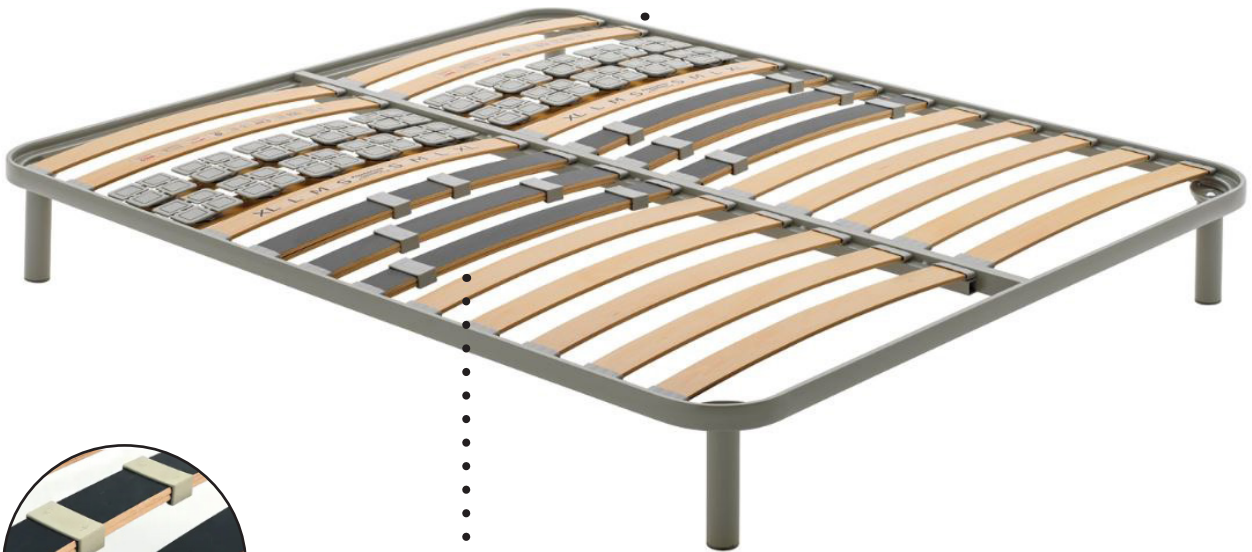

## BASIC DELUXE FISSA

Sostegno ortopedico

Molleggi indipendenti zona spalle

Rete fissa

ADATTA PER CHI DORME  
SUL FIANCO  
Molleggi indipendenti  
zona spalle

CURSORI DI  
REGOLAZIONE E  
DOGHE CON PELLICOLA  
PROTETTIVA

SOGNO VENETO

RETI IN METALLO

## BASIC DELUXE FISSA