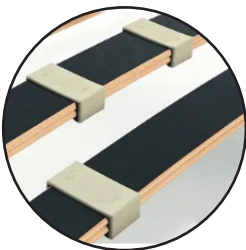

## BASIC DELUXE FISSA

Sostegno ortopedico

Molleggi indipendenti zona spalle

Rete fissa

ADATTA PER CHI DORME  
SUL FIANCO  
Molleggi indipendenti  
zona spalle

CURSORI DI  
REGOLAZIONE E  
DOGHE CON PELLICOLA  
PROTETTIVA

#### Doghe

- In multistrato di solo faggio da 68 mm
- Doppie doghe centrali con cursori di regolazione della rigidità e pellicola protettiva
- Spessore 8 mm versione singola e matrimoniale
- Spessore 12 mm versione da 120 cm a doga unica
- A basso rilascio di formaldeide secondo la normativa classe E1

#### Molleggi indipendenti

- Elastici nella zona spalle
- Realizzati in Hytrel, tecnologici, elastici e ad alta resistenza
- Permettono un'ottimale accoglienza della zona spalle

ADATTA PER CHI DORME SUL FIANCO  
Molleggi indipendenti zona spalle