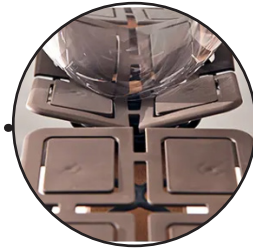

## BASIC DELUXE FISSA

Sostegno ortopedico

Molleggi indipendenti zona spalle

Rete fissa

ADATTA PER CHI DORME  
SUL FIANCO  
Molleggi indipendenti  
zona spalle

CURSORI DI  
REGOLAZIONE E  
DOGHE CON PELLICOLA  
PROTETTIVA