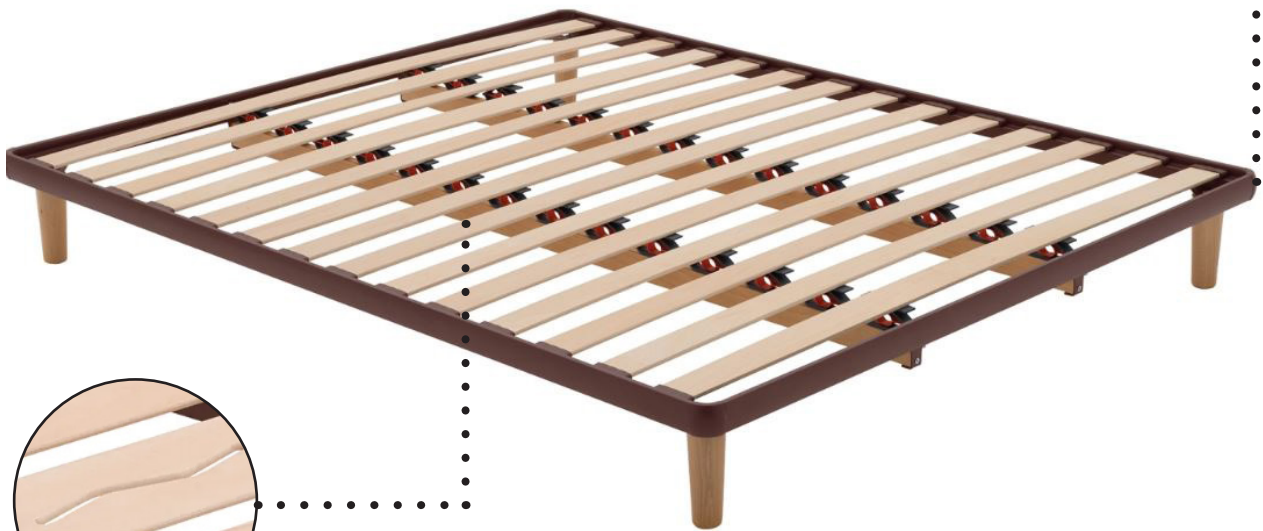

SOGNO VENETO

RETI IN METALLO

IMPERIALE

Rete fissa

Sostegno ortopedico

Doghe robuste da 200 mm

PROFILO ALTO 51 MM
PIÙ RESISTENTE

DOGHE FRESATE
Per una miglior aerazione
del materasso

SOGNO VENETO

RETI IN METALLO

IMPERIALE

Descrizione

Telaio

- **In acciaio da 51 x 39 mm**
- Verniciato a polveri atossiche, colore corten con finitura gofrata

Doghe

- **In multistrato di solo faggio da 200 mm** piane con fresature centrali che migliorano l'aerazione del materasso
- Spessore 8 mm
- A basso rilascio di formaldeide secondo la normativa classe E1

Portadoghe

- Tradizionali, per garantire un sostegno ortopedico