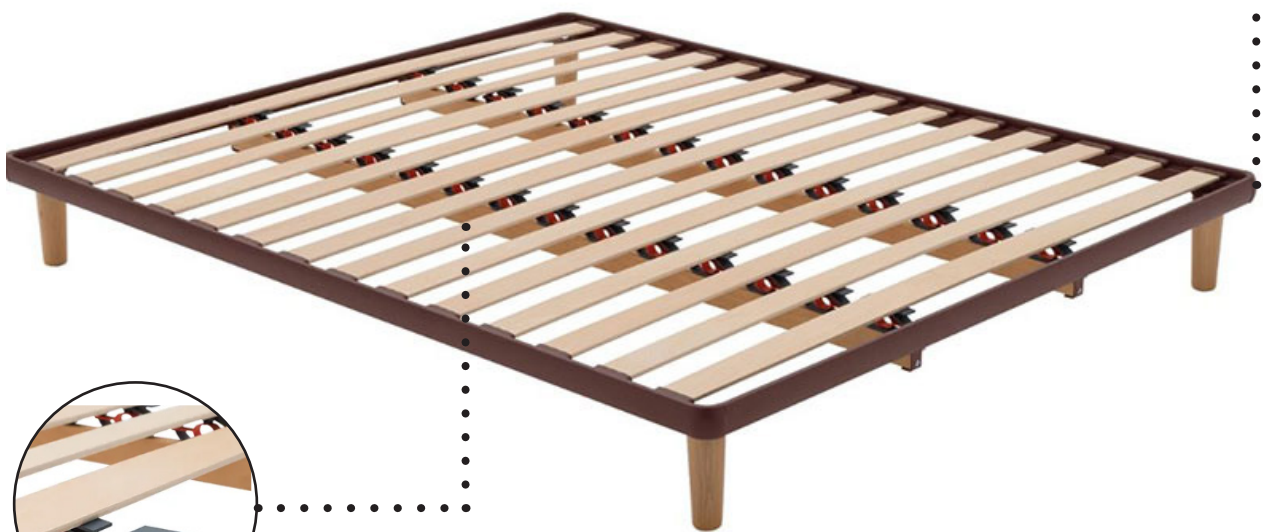

SOGNO VENETO

RETI IN METALLO

TAO SPRING

Doga unica

Rete fissa

Sostegno ortopedico

PROFILO ALTO 51 MM
PIÙ RESISTENTE

SOSTEGNI MOLLEGIATI
PERSONALIZZABILI

RETI IN METALLO

TAO SPRING

Descrizione

Telaio

- **In acciaio da 51 x 39 mm**
- Verniciato a polveri atossiche, colore corten con finitura gofrata

Doghe

- **In multistrato di solo faggio da 68 mm**
- Spessore 8 mm
- A basso rilascio di formaldeide secondo la normativa classe E1

Molleggi

- Realizzati in Hytrell, **a lunga memoria, tecnologici, elastici e ad alta resistenza**
- Posizionati centralmente per offrire un sostegno molleggiato e dinamico
- Possibilità di **personalizzare il sostegno** del molleggio tramite l'insero rosso (più rigido con inserto rosso, più morbido senza inserto rosso)