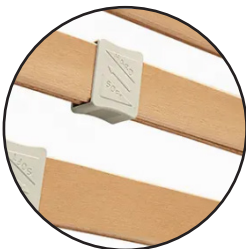

SOGNO VENETO

RETI IN LEGNO

CAPRI MANUALE

Cursori regolazione della rigidità

Rete a sollevamento manuale

Sostegno anatomico

Maggior flessibilità nella zona spalle

ZONA SPALLE
PIÙ MORBIDA

DOPPIA DOGA CON
REGOLATORE DI
RIGIDITÀ

SOGNO VENETO

RETI IN LEGNO

CAPRI MANUALE

Descrizione

Telaio

- **In multistrato di solo faggio da 60 x 25 mm**
- Verniciato su 4 lati nel nostro stabilimento con miscela completamente esente da solventi chimici
- A basso rilascio di formaldeide secondo la normativa classe E1

Doghe

- **In multistrato di solo faggio da 38 mm**
- Zona spalle con pellicola protettiva
- Doppie doghe centrali con cursori di regolazione della rigidità
- Spessore 8 mm versione singola
- Spessore 12 mm versione da 120 cm a doga unica
- A basso rilascio di formaldeide secondo la normativa classe E1

Portadoghe

Flessibili, più morbidi nella zona spalle

Incluso nella rete

Ferma materasso lato piedi