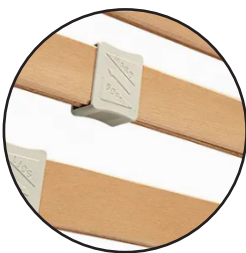

SOGNO VENETO

RETI IN LEGNO

CAPRI FISSA

Rete fissa

Sostegno anatomico

Maggior flessibilità nella zona spalle

Cursori regolazione della rigidità

ZONA SPALLE PIÙ
MORBIDA

DOPPIA DOGA CON
REGOLATORE DI
RIGIDITÀ

SOGNO VENETO

RETI IN LEGNO

CAPRI FISSA

Descrizione

Telaio

- **In multistrato di solo faggio da 60 x 25 mm**
- Verniciato su 4 lati nel nostro stabilimento con miscela completamente esente da solventi chimici
- A basso rilascio di formaldeide secondo la normativa classe E1

Doghe

- **In multistrato di solo faggio da 38 mm**
- Zona spalle con pellicola protettiva
- Doppie doghe centrali con cursori di regolazione della rigidità
- Spessore 8 mm versione singola
- Spessore 12 mm versione da 120 cm a doga unica
- A basso rilascio di formaldeide secondo la normativa classe E1

Portadoghe

Flessibili, più morbidi nella zona spalle