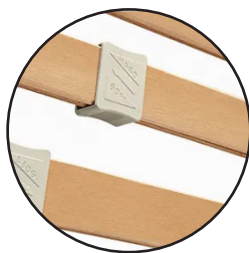

SOGNO VENETO

RETI IN LEGNO

CAPRI DELUXE MOTORE TESTA PIEDI

Sostegno anatomico

Molleggi indipendenti zona spalle

Rete motorizzata testa piedi

ADATTA PER CHI DORME
SUL FIANCO
Molleggi indipendenti
zona spalle

DOPPIA DOGA CON
REGOLATORE DI
RIGIDITÀ

SOGNO VENETO

RETI IN LEGNO

CAPRI DELUXE MOTORE TESTA PIEDI

Descrizione

Telaio

- **In multistrato di solo faggio da 60 x 25 mm**
- Verniciato su 4 lati nel nostro stabilimento con miscela completamente esente da solventi chimici
- A basso rilascio di formaldeide secondo la normativa classe E1

Doghe

- **In multistrato di solo faggio da 38 mm**
- Doppie doghe centrali con cursori di regolazione della rigidità
- Spessore 8 mm versione singola e matrimoniale
- Spessore 12 mm versione da 120 cm a doga unica
- A basso rilascio di formaldeide secondo la normativa classe E1

Portadoghe

Flessibili, per seguire le curve del corpo

Molleghi indipendenti

- Realizzati in Hytrel, tecnologici, elastici e ad alta resistenza
- Posizionati nella zona spalle, per una maggiore accoglienza
- Ideali per chi dorme sul fianco
- Alternativa tecnologica e avanzata alle doghe