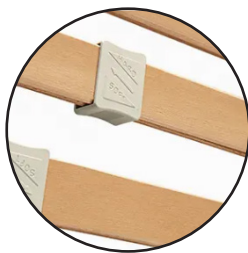

SOGNO VENETO

RETI IN LEGNO

CAPRI DELUXE FISSA

Sostegno anatomico

Molleggi indipendenti zona spalle

Rete fissa

ADATTA PER CHI DORME
SUL FIANCO
Molleggi indipendenti
zona spalle

DOPPIA DOGA CON
REGOLATORE DI
RIGIDITÀ

SOGNO VENETO

RETI IN LEGNO

CAPRI DELUXE FISSA

Descrizione

Telaio

- **In multistrato di solo faggio da 60 x 25 mm**
- Verniciato su 4 lati nel nostro stabilimento con miscela completamente esente da solventi chimici
- A basso rilascio di formaldeide secondo la normativa classe E1

Doghe

- **In multistrato di solo faggio da 38 mm**
- Doppie doghe centrali con cursori di regolazione della rigidità
- Spessore 8 mm versione singola e matrimoniale
- Spessore 12 mm versione da 120 cm a doga unica
- A basso rilascio di formaldeide secondo la normativa classe E1

Portadoghe

Flessibili, per seguire le curve del corpo

Molleghi indipendenti

- Realizzati in Hytrel, tecnologici, elastici e ad alta resistenza
- Posizionati nella zona spalle, per una maggiore accoglienza
- Ideali per chi dorme sul fianco
- Alternativa tecnologica e avanzata alle doghe