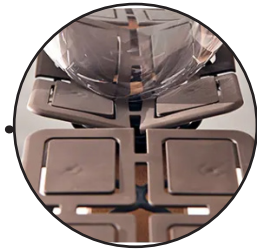

SOGNO VENETO

RETI IN LEGNO

CAPRI DELUXE FISSA

Sostegno anatomico

Molleggi indipendenti zona spalle

Rete fissa

ADATTA PER CHI DORME
SUL FIANCO
Molleggi indipendenti
zona spalle

DOPPIA DOGA CON
REGOLATORE DI
RIGIDITÀ

SOGNO VENETO

RETI IN LEGNO

CAPRI DELUXE FISSA

Descrizione

Telaio

- **In multistrato di solo faggio da 60 x 25 mm**
- Verniciato su 4 lati nel nostro stabilimento con miscela completamente esente da solventi chimici
- A basso rilascio di formaldeide secondo la normativa classe E1

Portadoghe

Flessibili, per seguire le curve del corpo

Molleghi indipendenti

- Realizzati in Hytrel, tecnologici, elastici e ad alta resistenza
- Posizionati nella zona spalle, per una maggiore accoglienza
- Ideali per chi dorme sul fianco
- Alternativa tecnologica e avanzata alle doghe

Creano una superficie di appoggio uniforme con sostegno dinamico

Rispondono in modo capillare alla pressione esercitata dal corpo